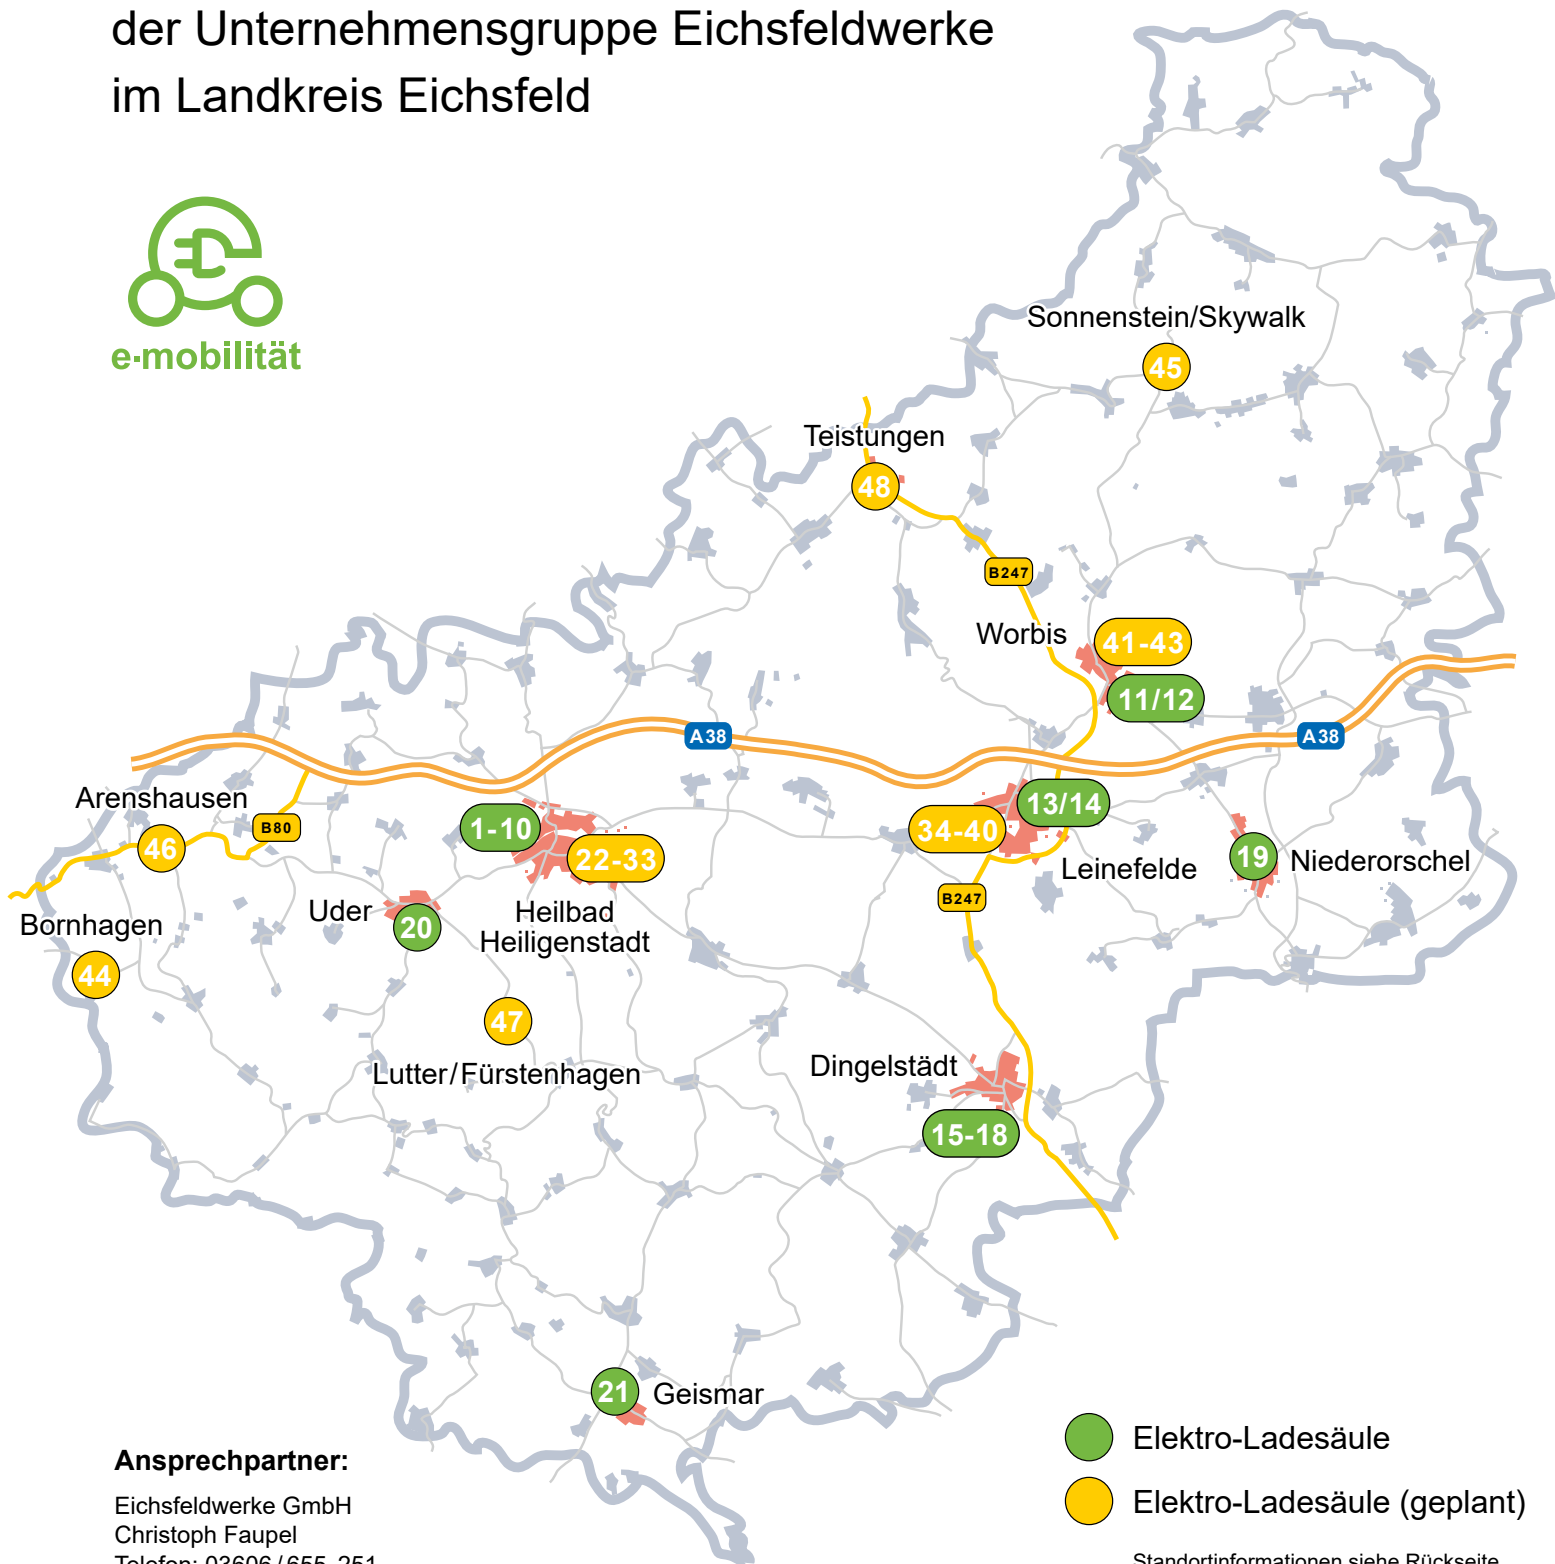

Elektro-Ladesäulen

der Unternehmensgruppe Eichsfeldwerke
im Landkreis Eichsfeld

Ansprechpartner:

Eichsfeldwerke GmbH
Christoph Faupel
Telefon: 03606 / 655-251
christoph.faupel@ew-netz.de
www.eichsfeldwerke.de

- Elektro-Ladesäule
- Elektro-Ladesäule (geplant)

Standortinformationen siehe Rückseite