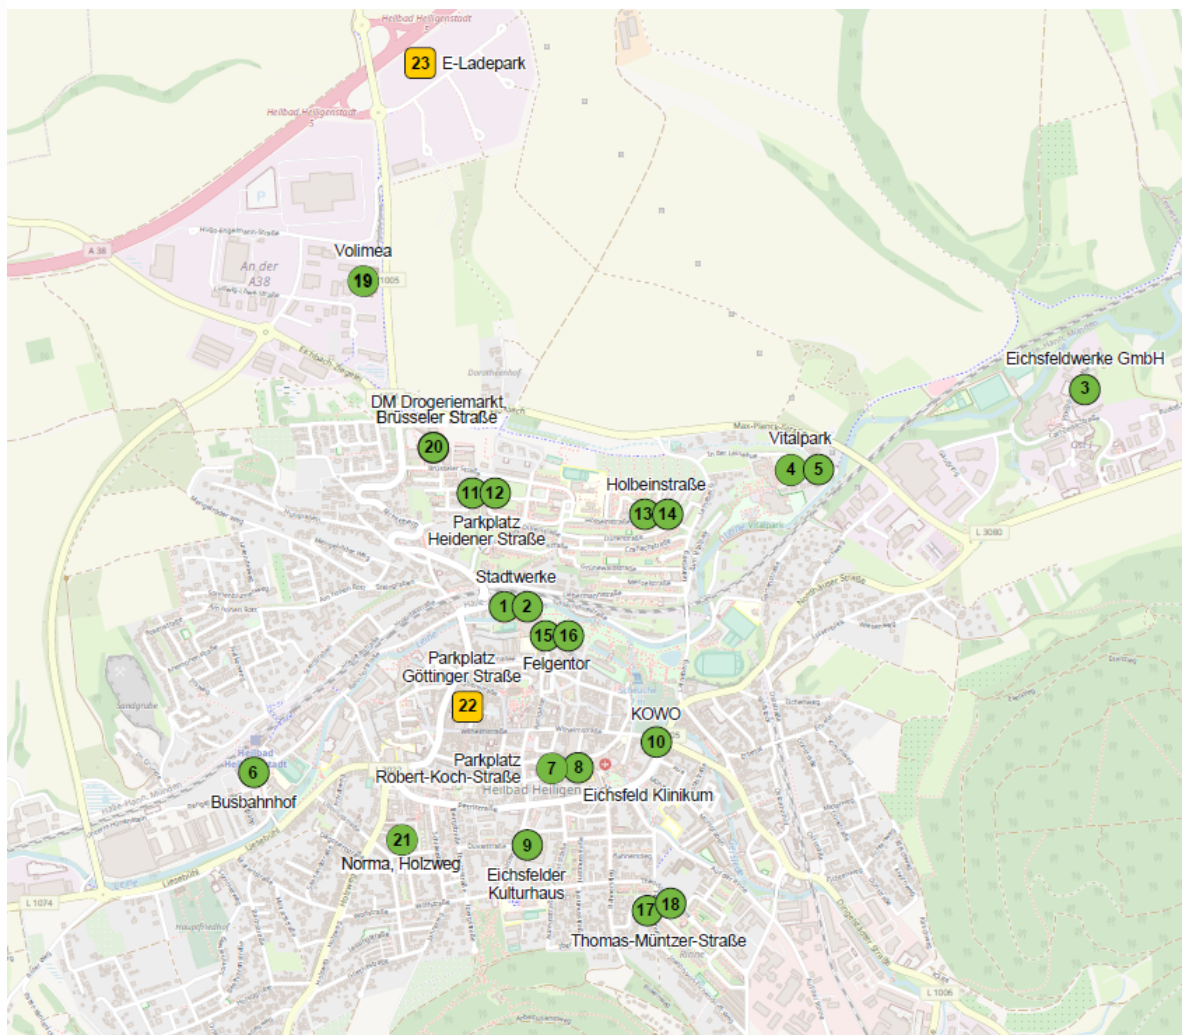

# Elektro-Ladesäulen

der Stadtwerke Heilbad Heiligenstadt GmbH  
in Heilbad Heiligenstadt

Standortinformationen siehe Rückseite

## 17/18 Ladesäulen - Thomas-Müntzer-Straße

Thomas-Müntzer-Straße 1  
37308 Heilbad Heiligenstadt

Steckerplätze: 4x Typ 2 (Buchse)

Ladezeiten: 24/7

## 19 Ladesäule - Volimea

Josef-Rodenstock-Straße 5  
37308 Heilbad Heiligenstadt

Steckerplätze: 2x Typ 2 (Buchse)

Ladezeiten: 24/7