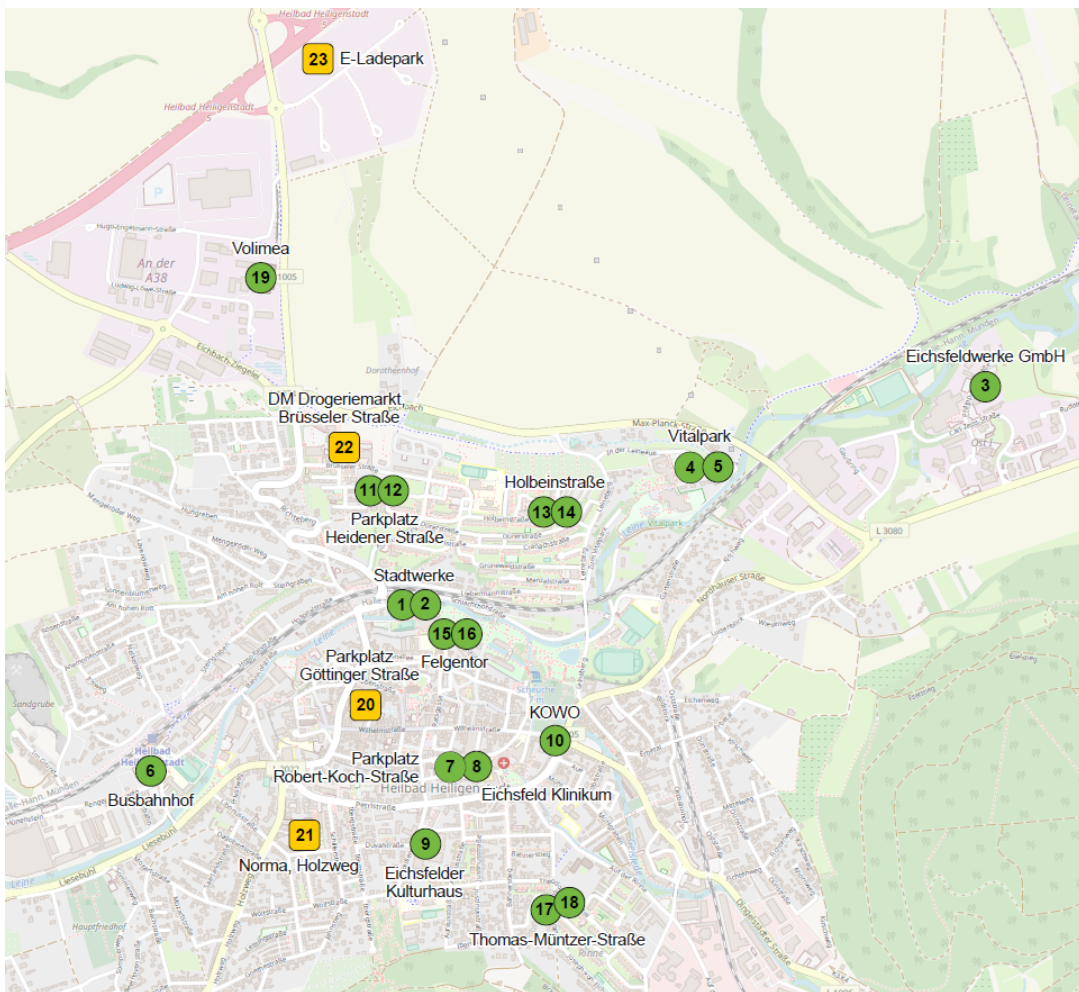

Elektro-Ladesäulen

der Stadtwerke Heilbad Heiligenstadt GmbH

in Heilbad Heiligenstadt

Ansprechpartner:

Stadtwerke Heilbad Heiligenstadt GmbH
Robert Weber
Telefon: 03606 526-107
r.weber@stadtwerke-heiligenstadt.de
www.stadtwerke-heiligenstadt.de

- Elektro-Ladesäule
- Elektro-Ladesäule (geplant)

Standortinformationen siehe Rückseite