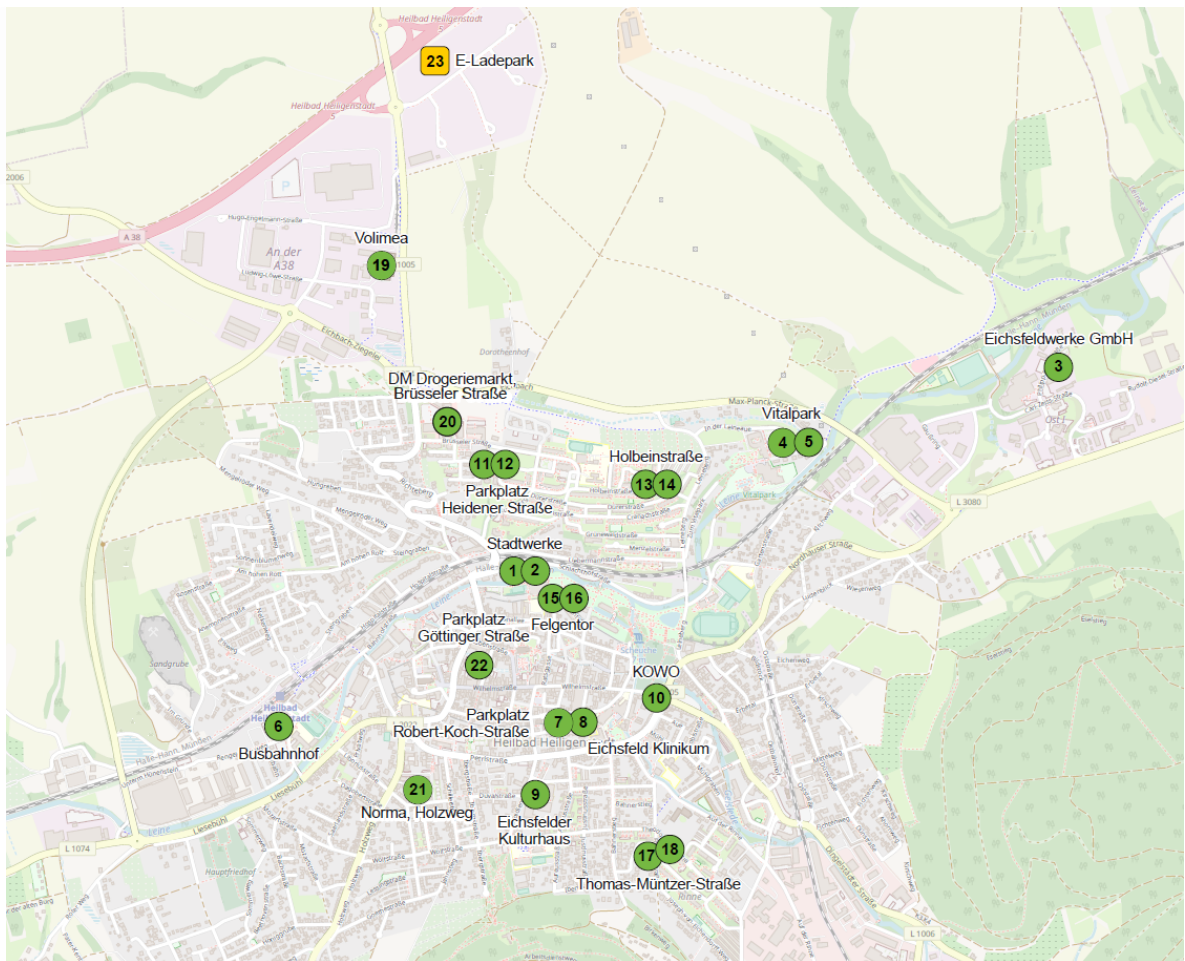

# Elektro-Ladesäulen

der Stadtwerke Heilbad Heiligenstadt GmbH

in Heilbad Heiligenstadt

Standortinformationen siehe Rückseite

## 17/18 Ladesäulen - Thomas-Müntzer-Straße

Thomas-Müntzer-Straße 1  
37308 Heilbad Heiligenstadt

Steckerplätze: 4x Typ 2 (Buchse)

Ladezeiten: 24/7

## 19 Ladesäule - Volimea

Josef-Rodenstock-Straße 5  
37308 Heilbad Heiligenstadt

Steckerplätze: 2x Typ 2 (Buchse)

Ladezeiten: 24/7